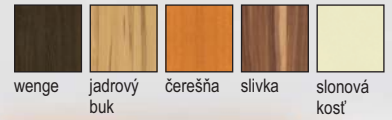

Akciové zostavy

SUPER AKCIA
Váš výhodný nákup

8790,- Kč
~~11 720~~
Akciový blok NOVA PLUS č. 5
1800 / 2400 mm
korpus wenge, dverka jadrový buk
(cena kuchyne bez pracovnej dosky a drezu)