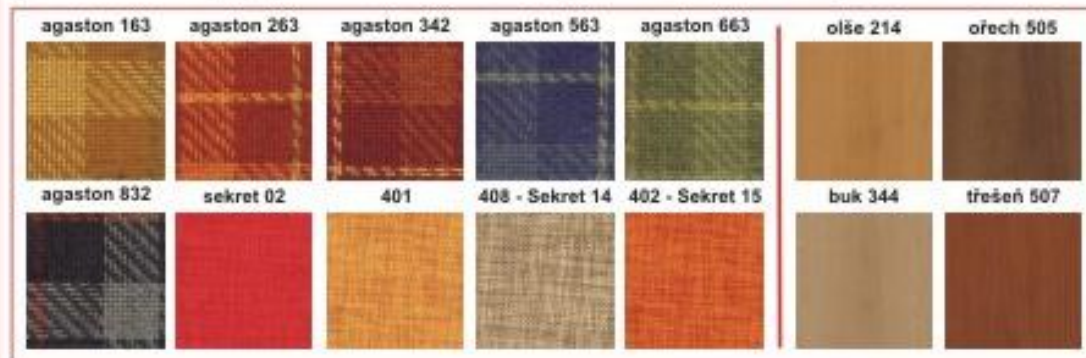

židle **Z3** **890 Kč 36 €**,
taburet **TAB02 + SCK** **455 Kč 18 €**
taburet **ADAM** **590 Kč 24 €**
taburet **IVO** (MDF) **790 Kč 32 €**

**SESTAVY A PŘÍSLUŠENSTVÍ LZE
LIBOVOLNĚ KOMBINOVAT
JEDNOTLIVÉ ČÁSTI LZE
OBJEDNÁVAT SAMOSTATNĚ
POTAHOVÉ LÁTKY A LAMINA
LZE LIBOVOLNĚ VYBÍRAT Z
NABÍDKY V TABULCE**

!!! NOVINKA !!!