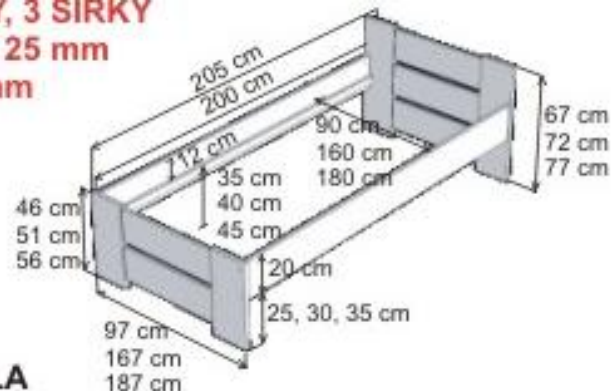

postel NELA 160

Noční stůlek JAN 2S

40x35x45 cm

920 Kč 37 €

kovové úchytky

Noční stůlek JAN 1S

40x35x45 cm

765 Kč 31 €

NOVINKA !!! český výrobek

zvýšená lehací plocha

3 VÝSKY, 3 ŠÍRKY
LDTD tl. 25 mm
ABS 2 mm

POSTEL NELA

CENY BEZ ROŠTU

postel NELA90 (97x205x67) 1.795 Kč 72 €

postel NELA160 (167x205x67) 2.730 Kč 109 €

postel NELA180 (187x205x67) 2.885 Kč 115 €