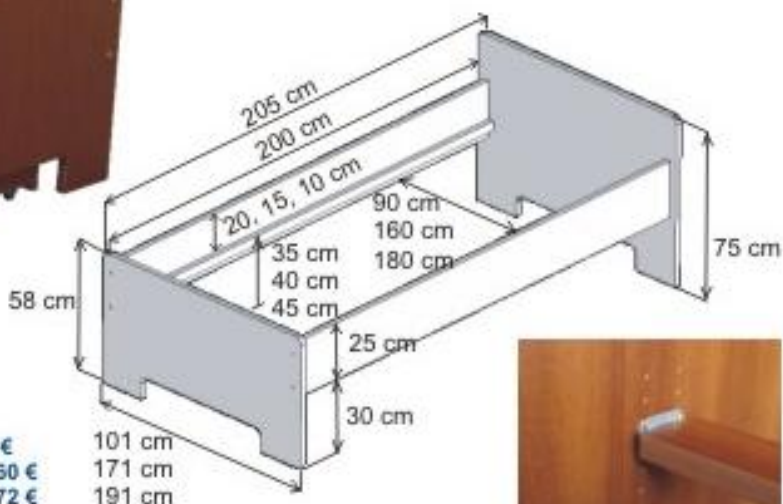

NOVINKA !!! český výrobek

zvýšená lehací plocha

postel
L90

Noční stůlek NL01

40x35x55 cm

890 Kč 36 €

Noční stůlek:
horní deska MDF tl. 25 mm
korpus LDTD tl. 18 mm.
Kovová úchytky.

NASTAVITELNÁ VÝŠKA ROŠTU

ŠÍŘKA: 90, 160, 180 cm

MDF tl. 25 mm

VELICE PEVNÁ POSTEL

CENY POSTELE BEZ ROŠTU

postel L90 (90x200) 2.990 Kč 120 €

postel L160 (160x200) 3.990 Kč 160 €

postel L180 (180x200) 4.290 Kč 172 €

Úložný prostor UP v šířkách 100, 150, 200 cm. Korpus LDTD tl. 18 mm, čelo MDF tl. 25 mm