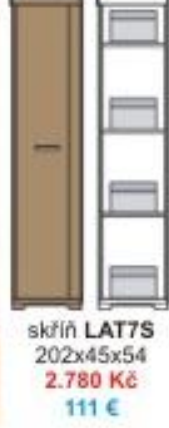

skříň LAT7S 202x45x54 2.780 Kč 111 €

provedení **LATINO** wenge + apfelbaum pouze jako sestava