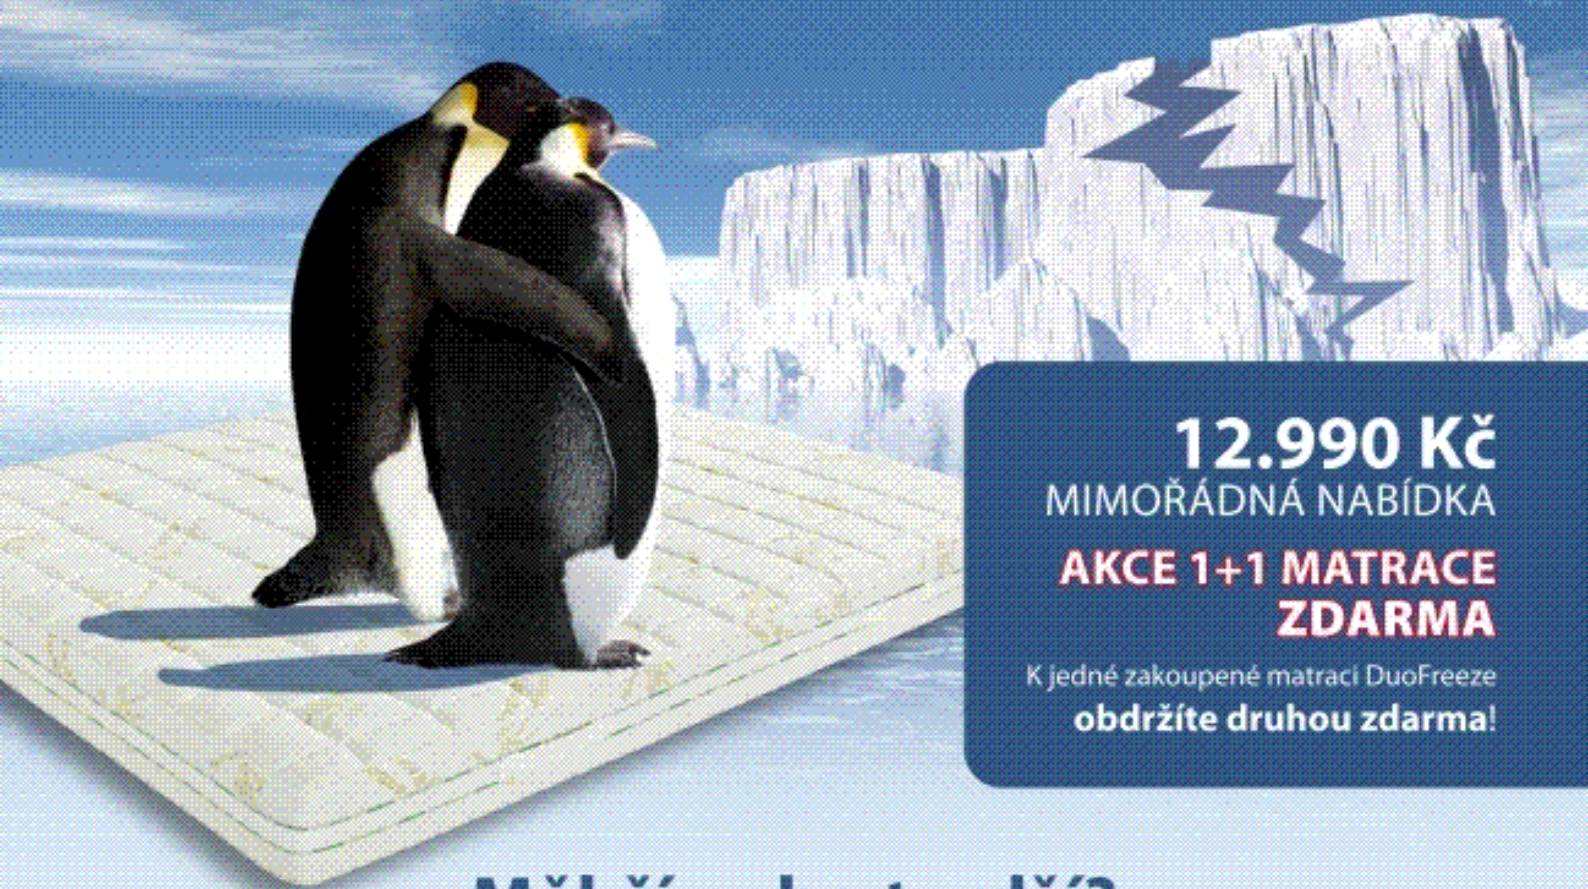

PROLOMTE LEDY na matraci DuoFreeze

magniflex
ITALY

12.990 Kč
MIMOŘÁDNÁ NABÍDKA
**AKCE 1+1 MATRACE
ZDARMA**

K jedné zakoupené matraci DuoFreeze
obdržíte druhou zdarma!

Měkčí nebo tvrdší?

Vyberte si svoji stranu matrace a užívejte si pohodlí, které vám bude vyhovovat!

Paměťová pěna Memory prošíta do potahu

Paměťová pěna se optimálně přizpůsobí tvaru těla a tím umožňuje dokonalou anatomickou podporu páteře.

Prodyšný snímatelný potah s esencemi Levandule

Levandule uklidňuje, působí proti nespavosti, stresu a bolestem hlavy.

Výška matrace: **22 cm**
Nosnost matrace: **130 kg**
Záruka: **10 let**

Dvě vrstvy ortopedické pěny
Eliocell s rozdílnou tuhostí

Jádro matrace je navíc rozděleno do 7 zón pro optimální ortopedickou podporu.