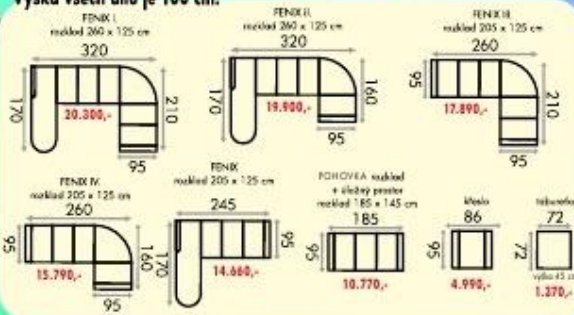

novinka Křeslo LEKA 4.490,-

Moderní pohodlné křeslo na nožkách v odlišném chromu. Rozměry (j/h/v): 100 x 95 x 88 cm. Akční látky: kompletní vzorček Sahary, Savany a lily z kolekce č. 2

S úložným prostorem 24.990,-