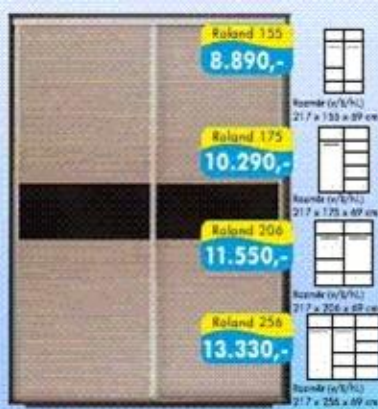

Roland 155
8.890,-

Roland 175
10.290,-

Roland 206
11.550,-

Roland 258
13.330,-

Šatní skříň ROLAND