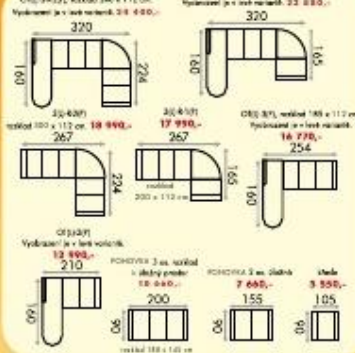

25%
5.390,-
3.990,-

Rozkládací TABURETKA
Taburetko s rozkladem. Rozměry (d/š/v) 92 x 43 x 100 cm, rozkládá 190 x 81 cm. Akční látky: Altra 7 zelená, Altra 10 tyrkysová, Altra 13 oranžová, Altra 31 bílá.