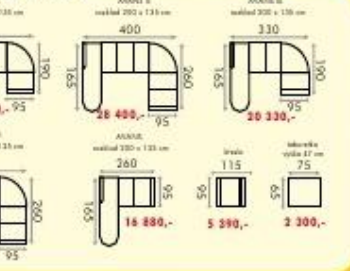

Výška všech dílů je 92 cm.