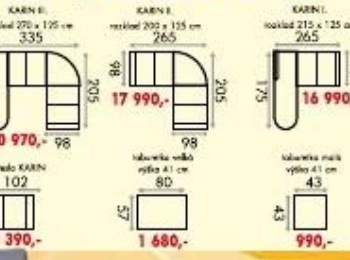

Výška všech dílů je 85 cm - se záhlavkem 100 cm.