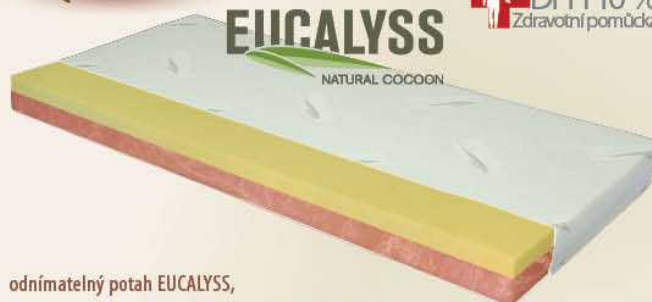

**Záruka:** 3 roky  
**Tuhost:** ●●○○○  
**Nosnost:** do 130 kg  
**Výška:** 20 cm

**NOVINKA**  
**4780 Kč**

**premiér termopur T3**

**DPH 10%**  
Zdravotní pomůcka

odnímatelný potah EUCALYSS, v boku vítá 3D textilií; viskoelastická – líná pěna, AŽ 6 CM VRSTVA LÍNE PĚNY; komfortní pěna FLEXIS – T3, PUR-pěna o hustotě 35 kg/m<sup>3</sup>– T4; doporučené uložení na všechny typy roštů

## primátor bio-ex royal

DPH 10%  
Zdravotní pomůcka

odnímatelný potah BAMBOO, tvarově prošitý s klimatizační výplní a netkanou textilií; duté PES vlákno – gramáž 300 g/m<sup>2</sup>; komfortní tvarovaná studená pěna o hustotě 38 kg/m<sup>3</sup>; přírodní SEACELL vlákno – T3, přírodní kokosové vlákno – T4; taštičková pružina, FYZIOSYSTEM – 7 zón rozložení hmotnosti; možné uložení jenom na pevné rošty