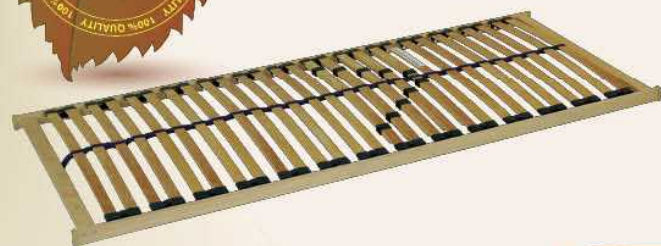

double klasik T5

Popis	lamelový rošt, nepolohovatelný
Výška roštu	5 cm
Šířka lamel / počet	36 mm / 28 ks
Pouzdra	výkyvná, gumová, zdvojená
Maximální zátěž	do 120 kg
Doporučené matrace	pěnové a latexové

1530 Kč
1170 Kč