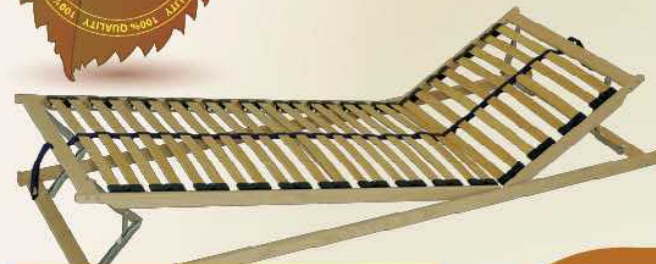

double expert T5

Popis	lamelový rošt polohovatelný
Výška roštu	5 cm
Šířka lamel / počet	36 mm / 28 ks
Pouzdra	výkyvná, gumová, zdvojená
Maximální zátěž	do 120 kg
Doporučené matrace	pěnové a latexové

2380 Kč
1800 Kč