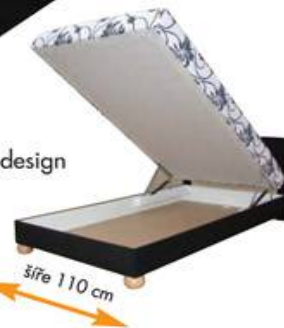

4.599,-
sendvičová matrace

MODO

Dvoupostel

S úložným prostorem, polyuretanové jádro.
Plocha lůžka: 160x200 cm

5.990,- **6.790,-**
s lamelovým roštem

VENEZIA

Dvoupostel

Lamelový rošt, pružinová matrace. Velký úložný prostor.
Komfortní výška lehací plochy 54 cm.
Plocha lůžka: 180x200 cm

cena bez polštářů

~~8.228,-~~
7.190,- ~~10.765,-~~
8.990,-
pružinová matrace sendvičová matrace

ZAPA novinka

skvělá cena

Prošitý povrch postele zkvalitňuje design a zároveň zlepšuje kvalitu spánku.
Polyuretanová matrace
Lamelový rošt
Úložný prostor přístupný od nohou
Komfortní výška lehací plochy
Plocha lůžka: 110/140x200 cm

5.190,-
rozměr 110 cm

7.190,-
rozměr 140 cm

+ 1 polštář
ZDARMA

RELAX

Kvalitně zpracovaná dvoupostel

Prošitý povrch postele zkvalitňuje design a zároveň zlepšuje kvalitu spánku. Polohovací lamelový rošt (polohování hlava a nohy), úložný prostor přístupný od nohou, polyuretanová matrace nebo sendvičová matrace HERO.
Plocha lůžka: 180x200 cm

Polohovací lamelový rošt (polohování hlava a nohy)

~~14.076,-~~
10.990,- ~~14.568,-~~
11.890,-
polyuretanová matrace sendvičová matrace

+ 2 polštáře
ZDARMA

Foto je ilustrační, možnost výběru z 1. cenové skupiny látek.
Pokud nebude výrobek v objednávce přesně specifikován, bude dodán dle ilustračního foto v levnější verzi.