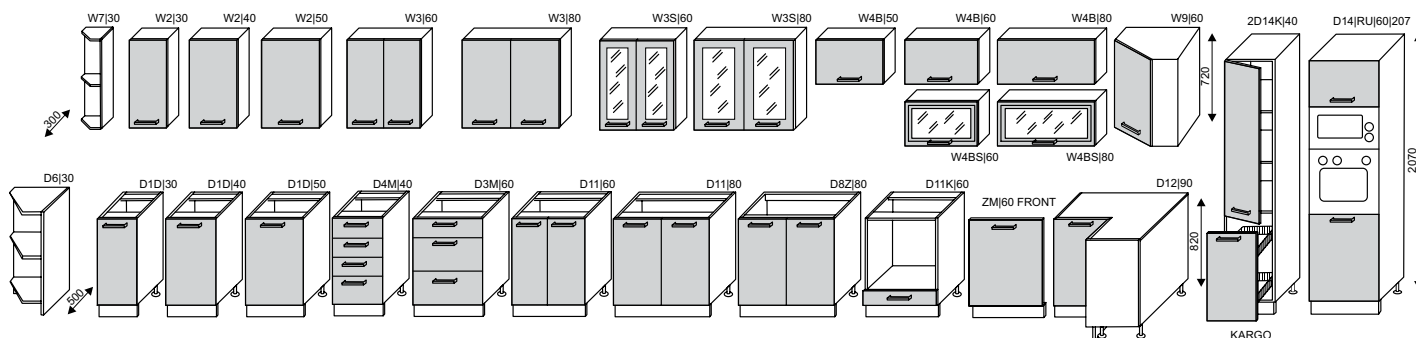

Variabilně kombinovatelné sektorové kuchyně za akční ceny - PLATINUM, PLATINUM +, SILVER +, GOLD LUX, GOLD + a BRONZE, jsou dostupné v barvách a provedeních podle vzorníku:

barvy korpusů

jersey

calvados

barvy dvířek

lamino - lesklá folie

orange

vanilla

violet

black

lamino - matná folie

b red

lamino - matná folie

havana

african grass

MDF - matná folie + frézování

ořech tmavý

dub pestka

dub zlatý

calvados

MDF - vysoký lesk folie

deep red

nice green

MDF - matná folie

calvados/krém

DOPORUČUJEME!

Nechte si do skříněk namontovat **SYSTÉM AIRTIC**, který spolehlivě ztlumí nárazy dovíraných dvířek.

Nevíte si rady se složením kuchyňské linky? Rádi Vám poradíme a vypracujeme individuální 3D návrh. Cena zahrnuje pracovní desku a DPH 20%. Kuchyně jsou dodávány v demontu - ideální pro vlastní montáž. Vyobrazené odstíny barevností se mohou lišit od skutečnosti.