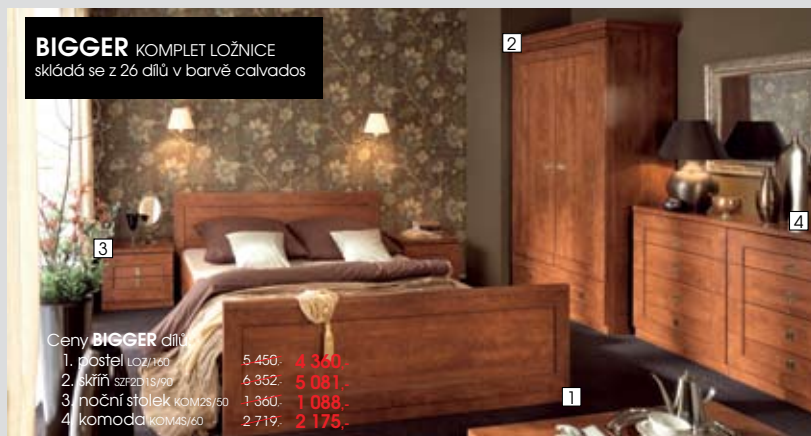

BIGGER KOMPLET LOŽNICE
skládá se z 26 dílů v barvě calvados

Ceny **BIGGER** dílů

1. postel loz_160	5 450,-	~~4 360,-~~
2. skříň szf2d1s_90	6 352,-	~~5 081,-~~
3. noční stolek kom2s_50	1 360,-	~~1 088,-~~
4. komoda kom4s_60	2 719,-	~~2 175,-~~