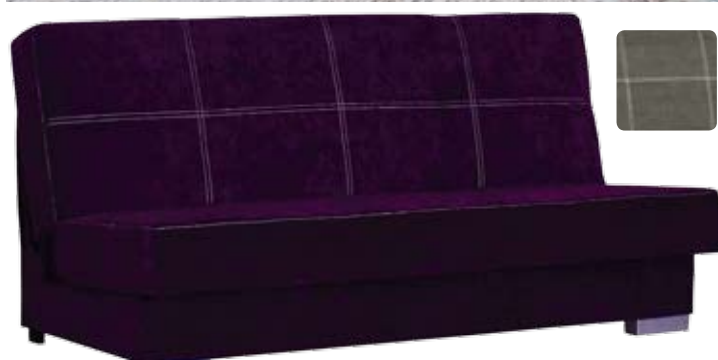

Od nového roku nezdražujeme
CENÁM JSME TO NATŘELI

NA PRODEJNÁCH VÝPRODEJOVÉ SLEVY až -70%

NOVINKA!

barva: jabloň Plato/bílý lesk

cena **3.900,-**

**MIMOŘÁDNÁ
NABÍDKA**

2 999,-

BARATO komplet

barva: švestka wallis/černá
š*v*d 240*190*40 cm

~~8 833,-~~

5 990,-

DORA

provedení: antara pflaume 3012,
antara m. grey
rozklad pro spaní š*d: 122*190 cm
š*v*d: 190*92*90 cm

**SLEVY
-20%**

na celý sortiment*
BLACK RED WHITE 

BLACK RED WHITE 

VYUŽIJTE V NOVÉM ROCE MIMOŘÁDNÉ NABÍDKY

SLEVY 20%
na celý sortiment*
BLACK RED WHITE

Modulový systém OGRAL V se skládá z 4 dílů. V nabídce také samostatné komody KOM2D3S_7_15 a komoda KOM2D3S_11_15.

KOMODA
KOM2D3S_11_15
~~4 250,-~~
3 590,-

KOMODA
KOM2D3S_7_15
~~3 550,-~~
2 990,-

~~12 900,-~~
7 990,- **OGRAL V komplet***
barva: švestka wallis / černý lesk
nebo švestka wallis / bílý lesk.

* Cena kompletu se vztahuje na:
vitrína závěsná SFW2W_9_9,
TV stolek RTV2S_4_20,
police PAN_4_11,
skříňka REG4D_11_11.