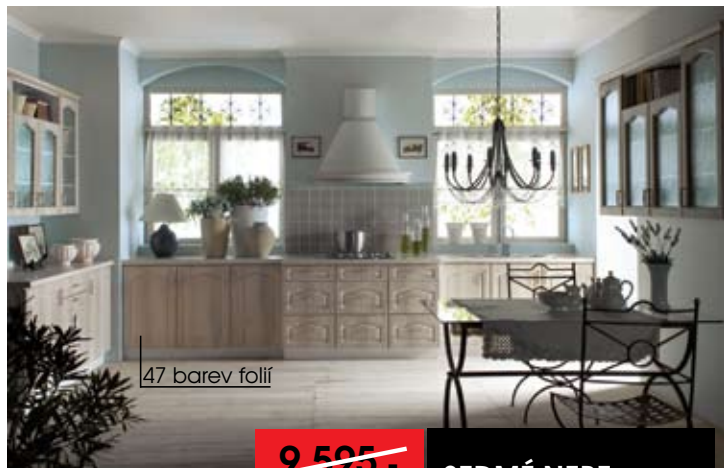

Naše kuchyňská studia nabízí v novém roce **SLEVY 20%** na všechny typy kuchyní*

47 barev folií

~~9 595,-~~

7 676,-

SEDMÉ NEBE kuchyně
deska MDF, fólie PVC
cena za běžný metr

~~14 043,-~~

11 234,-

38th ELYSEE AVENUE
deska MDF, lesklý nebo
matný lak
cena za běžný metr